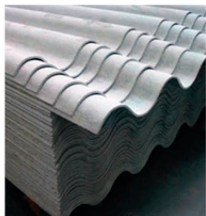

TELHA DE FIBROCIMENTO E ACESSÓRIOS

Medidas padrões
2,44x50x4 mm
2,44x1,10x5mm
366x1,10x6 mm

Outras medidas e padrões sob encomenda

Acessórios

Parafuso telheiro 5/16c/110 mm C/Isolante
Prego Telheiro 18x27 C/Isolante

- (21) 96905-9000 / (21) 99098-9995
- @collaresegarciamadeiras
- vendas@collaresegarciamadeiras.com.br
- www.collaresegarciamadeiras.com.br