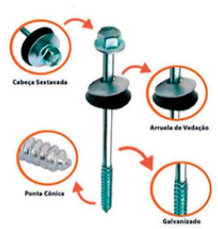

TELHA DE FIBROCIMENTO E ACESSÓRIOS

Medidas padrões
2,44x50x4 mm
2,44x1,10x5mm
366x1,10x6 mm

Outras medidas e padrões sob encomenda

Acessórios

Parafuso telheiro 5/16c/110 mm C/Isolante
Prego Telheiro 18x27 C/Isolante

- (21) 96905-9000 / (21) 99098-9995
- @collaresegarciamadeiras
- vendas@collaresegarciamadeiras.com.br
- www.collaresegarciamadeiras.com.br