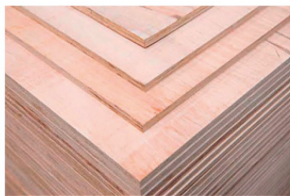

COMPENSADOS

**COMPENSADO COMUM CAPA
DE VIROLA/PARICÁ /LYPTUS**

MEDIDAS DISPONÍVEIS

Tamanho 2,20 x 1,60

**COMPENSADO NAVAL CAPA DE
VIROLA PARICÁ/ PINUS EXTRA**

ESPESSURAS:

4mm, 6mm, 10 mm,
15mm, 18 mm e 20 mm