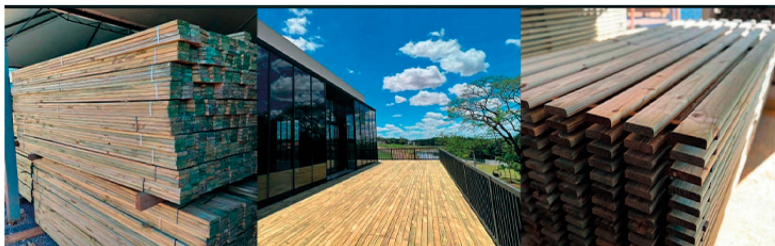

DECK DE PINUS 10X2 CM (TRATADO) AUTOCLAVE

Deck de pinus 10x2 cm tratado autoclave
Indicado para área externa

- ☎ (21) 96905-9000 / (21) 99098-9995
- ✉ @collaresegarciamadeiras
- ✉ vendas@collaresegarciamadeiras.com.br
- 🌐 www.collaresegarciamadeiras.com.br