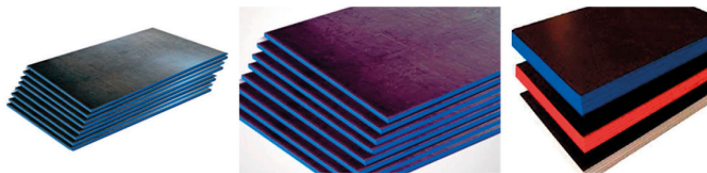

TÁBUA 1"x12"

30 x 2,3 cm - Bruto
29 x 2 cm - Aparelhado

PONTALETE (PERNA 3"x3")

7,5 x 7,5 cm-Bruto
6,5 x 6,5 cm - Aparelhado
6x6 cm - Aparelhado
5x5 cm - Aparelhado

Comprimento padrão de 3 MTS

- ☎ (21) 96905-9000 / (21) 99098-9995
- 📧 @collaresegarciamadeiras
- ✉ vendas@collaresegarciamadeiras.com.br
- 🌐 www.collaresegarciamadeiras.com.br

MADEIRITE PLÁSTIFICADO PARA FORMA DE 1A

IMAGEM MERAMENTE ILUSTRATIVA

100% MADEIRA REFLORESTADA,
COLA FENÓLICA USADA NA
COLAGEM DAS LÂMINAS,
FILME DE 120 GR QUE GARANTE
ATÉ 12 USOS POR CHAPA 6
USOS EM CADA FACE