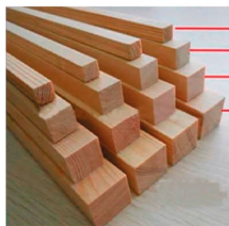

Larguras=27/28/29 e 30cm

PONTALETE (PERNA 3"x3")

Bitola 5,5x5,5/6x6/6,5x6,5/7x7cm

Comprimento padrão de 3 MTS

☎ (21) 96905-9000 / (21) 99098-9995

📧 @collaresegarciamadeiras

✉ vendas@collaresegarciamadeiras.com.br

🌐 www.collaresegarciamadeiras.com.br

PINUS SECO EM ESTUFA PARA EVENTOS

Medida especial Viga e prancha

15x7,5 cm
30x4 cm
30x7,5 cm

SARRAFOS

Larguras:
5 cm, 7 cm, 10 cm, 15 cm, 20 cm
Espessuras: 2,3 cm Bruto e
2 cm aparelhado

TÁBUA 1"x12"

30 x 2,3 cm - Bruto
29 x 2 cm - Aparelhado

PONTALETE (PERNA 3"x3")

7,5 x 7,5 cm-Bruto
6,5 x 6,5 cm - Aparelhado
6x6 cm - Aparelhado
5x5 cm - Aparelhado

Comprimento padrão de 3 MTS

- ☎ (21) 96905-9000 / (21) 99098-9995
- 📧 @collaresegarciamadeiras
- ✉ vendas@collaresegarciamadeiras.com.br
- 🌐 www.collaresegarciamadeiras.com.br